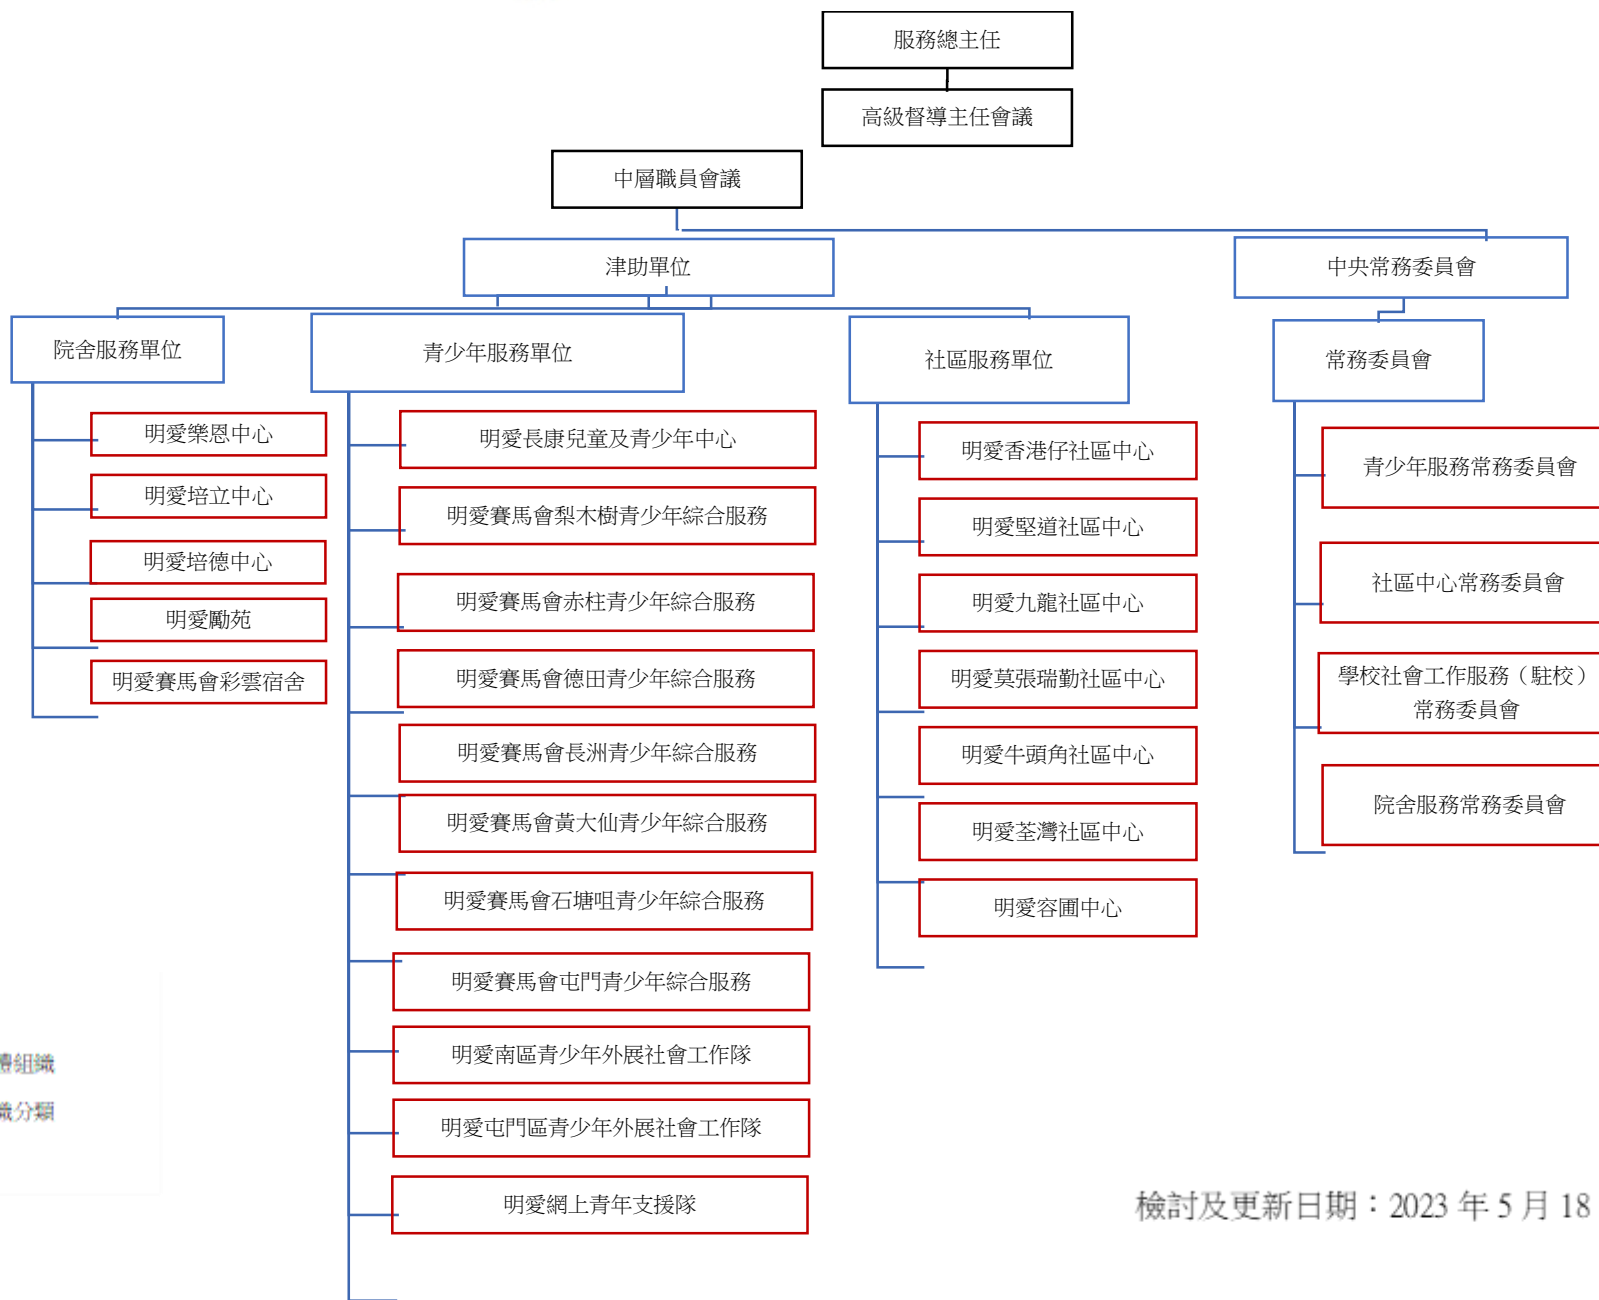

### 明愛青少年及社區服務 組織架構圖

備註：

實體組織

組織分類

檢討及更新日期：2023年5月18日